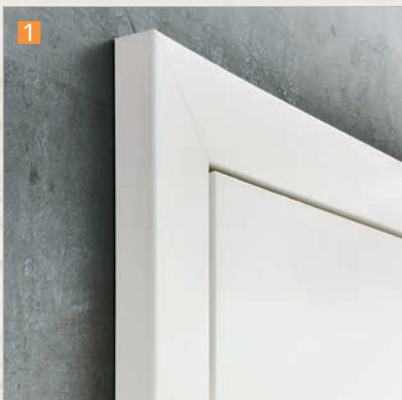

1
Puristisches Design
(flächenbündig)